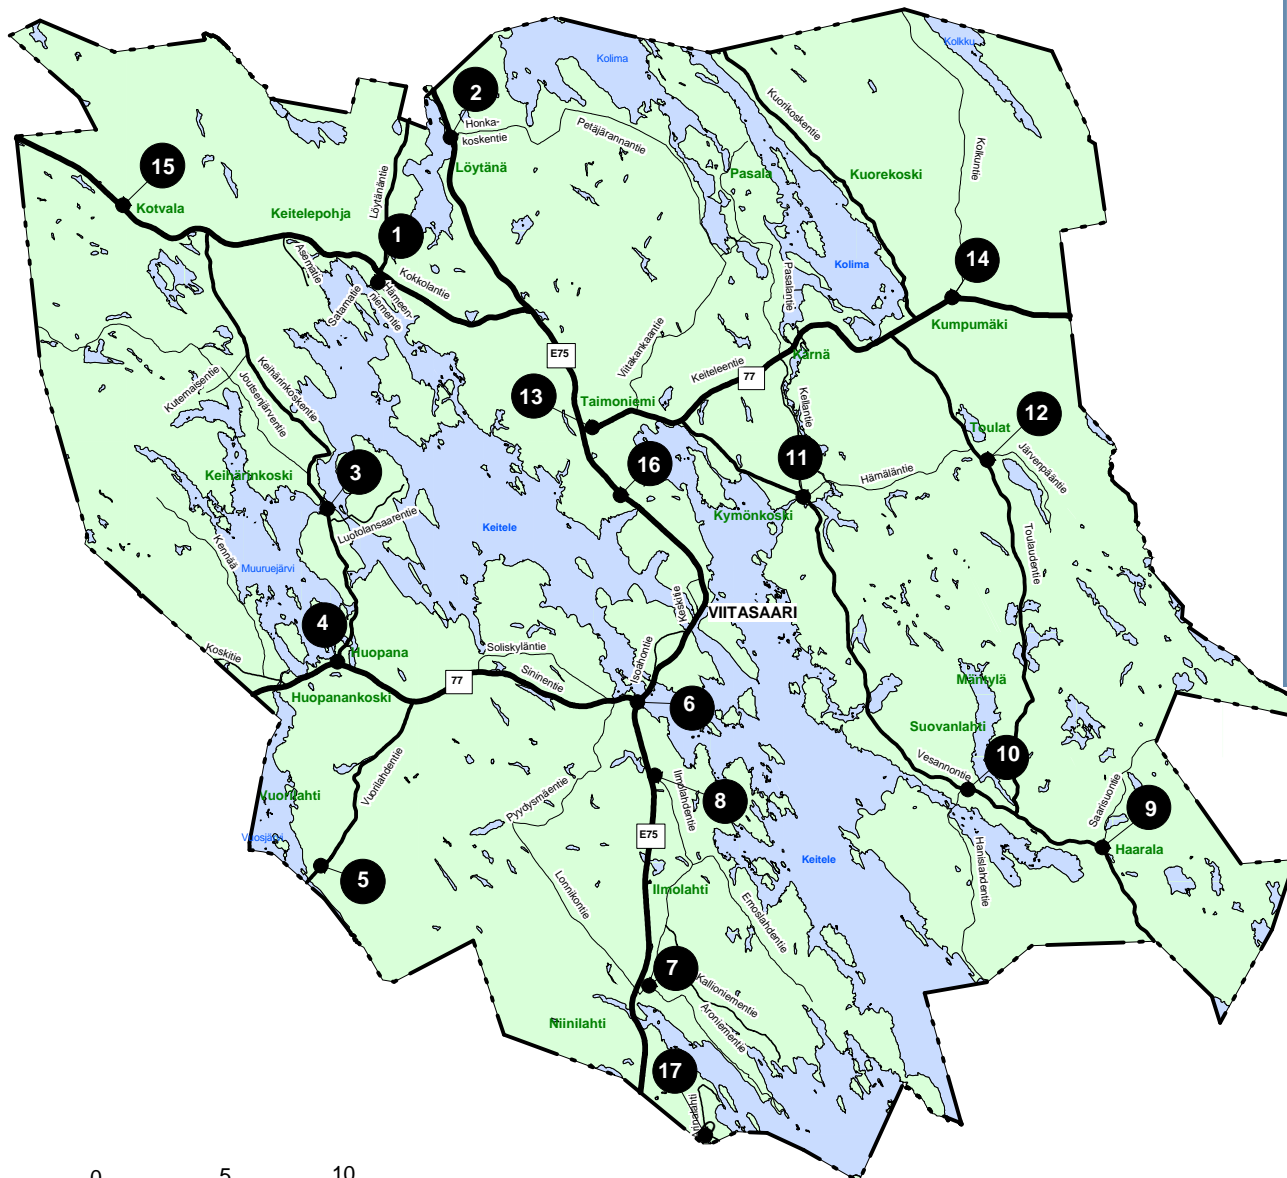

HAJA-ASUTUSALUEEN ALUEKERÄYSPISTEET VIITASAARI 2021

Nro	Keräyspiste	Sijainti
1	Keitelelohja	Hämeenniementie 20 (koululle menevä tie)
2	Löytänä	Kylätaloa vastapäätä
3	Keihärinkoski	Kylätalon liittymä
4	Huopana	Huopanan koulun liittymä
5	Vuorilahti	Kauppatien alkupää
6	Jurvansalo	Hännilänsalmen grilli-kahvion piha
7	Niinilahti	Ilmolahdentien-Aroniementien risteys
8	Ilmolahti	Ilmolahdentien-Paalilahdentien risteys
9	Haarala	Vesannontien-Saarisuontien risteyksestä 100 m etelään
10	Suovanlahti	Suovanlahden kaupalta 100 m Vesannolle päin
11	Kymönkoski	Kyläkaupan piha
12	Toulat	Järvenpääntien alkupää
13	Taimoniemi	Betoniasemaa vastapäätä
14	Kumpumäki	Kolkuntien-Kaljakadun risteys
15	Kotvala	Entisen Kotvalan koulun lähellä
16	Ukonmäki	Haapaniementien-Siekkiläntien risteys
17	Arinalahti	Havusalmentien ja Arinalahden risteys