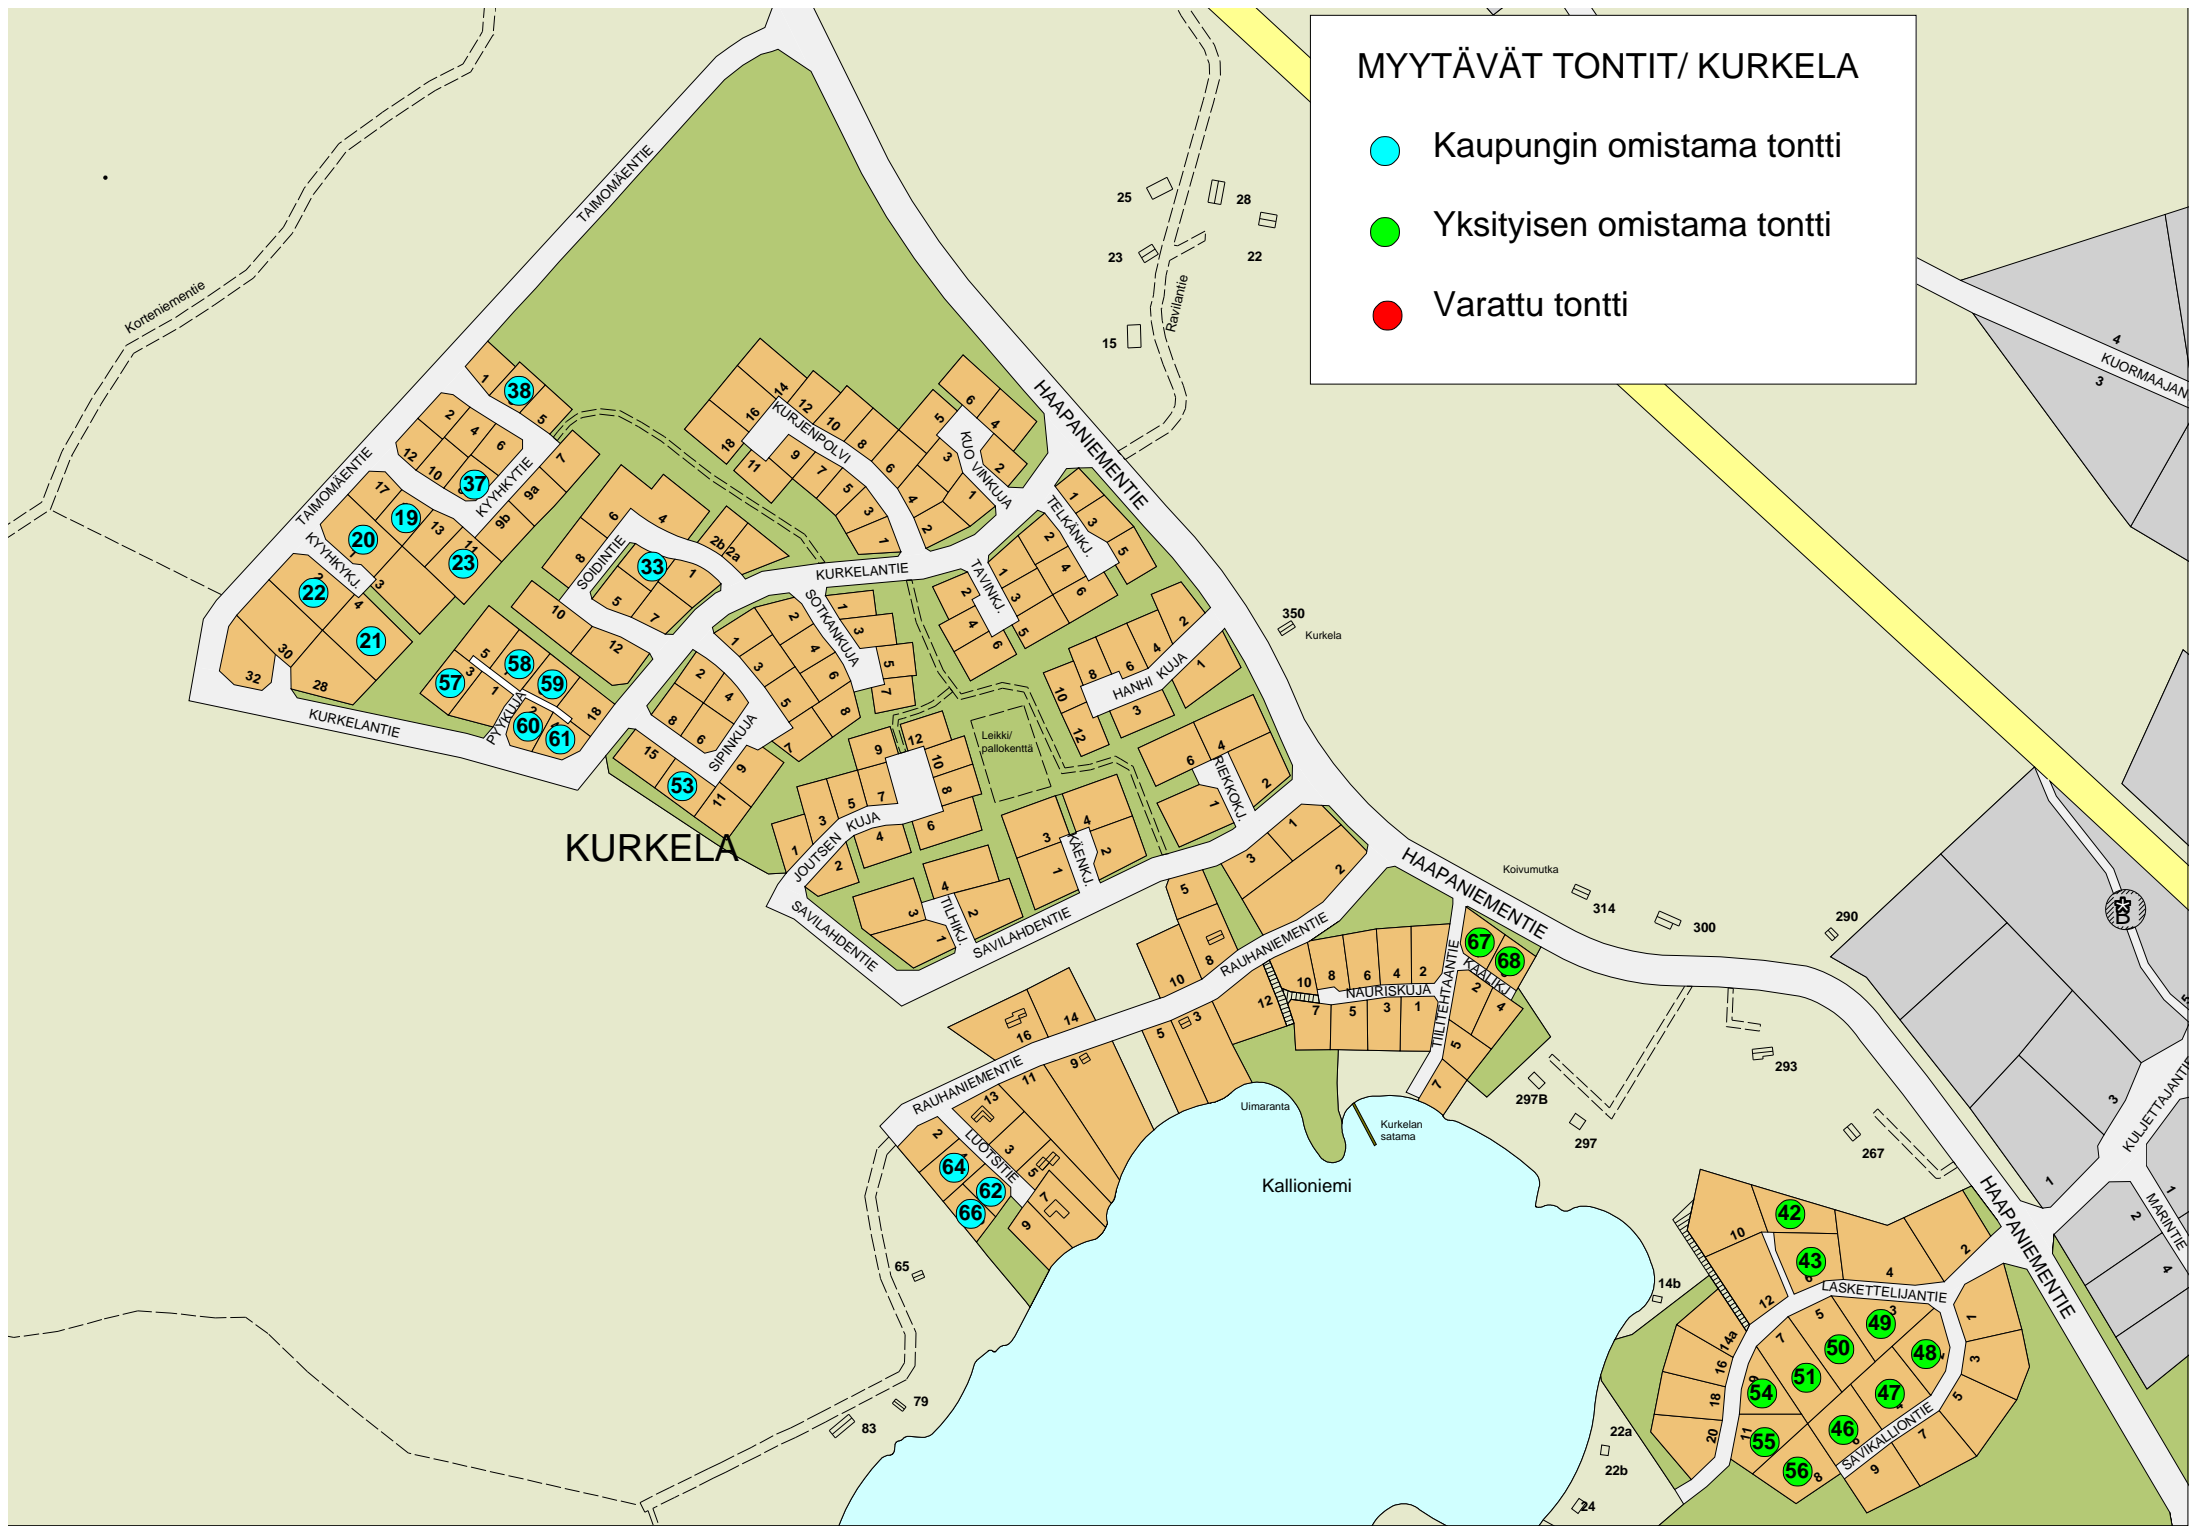

# MYYTÄVÄT TONTIT/ KURKELA

-  Kaupungin omistama tontti
-  Yksityisen omistama tontti
-  Varattu tontti

MYYTÄVÄT ASUINRAKENNUSTONTIT/ KURKELA, 14.10.2019:

Nro	Kiinteistötunnus	Tontin osoite	Omistaja	Omist. Lähios	Postinro	Postitmp	Tilan nimi	Kortteli	Tontti	Käyttötark	n.p-a	Kunn.tekn	Kylä	Hinta €/m2	Hinta	Ranta	Rak	Huom	Varaus	Puhelin nro	s-posti
19	93140100150008	Kyyhkytie 15	Viitasaaren kaupunki	Keskitie 10	44500	VIITASAARI	Taimoranta	433	4	AO	1507	k	Kurkela	2,19	3300,33					044-4597 384	<a href="mailto:kaisa.honkakallio@viitasaari.fi">kaisa.honkakallio@viitasaari.fi</a>
20	93140100150008	Kyyhkykuja 1	Viitasaaren kaupunki	Keskitie 10	44500	VIITASAARI	Taimoranta	433	1	AP 2/3 I	3132	k	Kurkela	15,14						044-4597 384	<a href="mailto:kaisa.honkakallio@viitasaari.fi">kaisa.honkakallio@viitasaari.fi</a>
21	93140100150008	Kyyhkykuja 4	Viitasaaren kaupunki	Keskitie 10	44500	VIITASAARI	Taimoranta	432	5	AR I	3540	k	Kurkela	15,14						044-4597 384	<a href="mailto:kaisa.honkakallio@viitasaari.fi">kaisa.honkakallio@viitasaari.fi</a>
22	93140100150008	Kyyhkykuja 2	Viitasaaren kaupunki	Keskitie 10	44500	VIITASAARI	Taimoranta	432	4	AP I	3271	k	Kurkela	15,14						044-4597 384	<a href="mailto:kaisa.honkakallio@viitasaari.fi">kaisa.honkakallio@viitasaari.fi</a>
23	93140100150008	Kyyhkytie 11	Viitasaaren kaupunki	Keskitie 10	44500	VIITASAARI	Taimoranta	433	6	AR 2/3 I	2741	k	Kurkela	15,14						044-4597 384	<a href="mailto:kaisa.honkakallio@viitasaari.fi">kaisa.honkakallio@viitasaari.fi</a>
33	93140100080121	Soidintie 3	Viitasaaren kaupunki	Keskitie 10	44500	VIITASAARI	K 422 T 1 (osa)	422	1	AP I	1385	k	Kurkela	15,14						044-4597 384	<a href="mailto:kaisa.honkakallio@viitasaari.fi">kaisa.honkakallio@viitasaari.fi</a>
37	93140100150008	Kyyhkytie 8	Viitasaaren kaupunki	Keskitie 10	44500	VIITASAARI	Taimoranta	434	3	AO	1215	k	Kurkela	2,19	2660,85					044-4597 384	<a href="mailto:kaisa.honkakallio@viitasaari.fi">kaisa.honkakallio@viitasaari.fi</a>
38	93140100150008	Kyyhkytie 3	Viitasaaren kaupunki	Keskitie 10	44500	VIITASAARI	Taimoranta	435	2	AO	1361	k	Kurkela	2,19	2980,59					044-4597 384	<a href="mailto:kaisa.honkakallio@viitasaari.fi">kaisa.honkakallio@viitasaari.fi</a>
42	93140100090013	Laskettelijantie 8	Ijäs Raimo	Majasaarentie 8 A	41400	LIEVESTUORE	Savilehto	134	6	AO	2732	k	Kurkela		0,00					0400-358 195	
43	93140100090013	Laskettelijantie 6	Ijäs Raimo	Majasaarentie 8 A	41400	LIEVESTUORE	Savilehto	134	3	AO	2712	k	Kurkela		0,00					0400-358 195	
46	93140100090013	Savikalliontie 6	Ijäs Raimo	Majasaarentie 8 A	41400	LIEVESTUORE	Savilehto	136	3	AO	2637	k	Kurkela		0,00					0400-358 195	
47	93140100090013	Savikalliontie 4	Ijäs Raimo	Majasaarentie 8 A	41400	LIEVESTUORE	Savilehto	136	2	AO	2898	k	Kurkela		0,00					0400-358 195	
48	93140100090013	Savikalliontie 2	Ijäs Raimo	Majasaarentie 8 A	41400	LIEVESTUORE	Savilehto	136	1	AO	2344	k	Kurkela		0,00					0400-358 195	
49	93140100090013	Laskettelijantie 3	Ijäs Raimo	Majasaarentie 8 A	41400	LIEVESTUORE	Savilehto	136	9	AO	2841	k	Kurkela		0,00					0400-358 195	
50	93140100090013	Laskettelijantie 5	Ijäs Raimo	Majasaarentie 8 A	41400	LIEVESTUORE	Savilehto	136	8	AO	3397	k	Kurkela		0,00					0400-358 195	
51	93140100090013	Laskettelijantie 7	Ijäs Raimo	Majasaarentie 8 A	41400	LIEVESTUORE	Savilehto	136	7	AO	3531	k	Kurkela		0,00					0400-358 195	
53	93140100080112	Sipinkuja 13	Viitasaaren kaupunki	Keskitie 10	44500	VIITASAARI	K408T3	408	3	AO	1650	k	Kurkela	2,19	3613,50					044-4597 384	<a href="mailto:kaisa.honkakallio@viitasaari.fi">kaisa.honkakallio@viitasaari.fi</a>
54	93140100040045	Laskettelijantie 9	Kauhanen Olavi	Rauhaniementie 109	44500	VIITASAARI	Rauhaniemi	136	6	AO	1970	k	Kurkela		0,00					040-184 1122	
55	93140100040045	Laskettelijantie 11	Kauhanen Olavi	Rauhaniementie 109	44500	VIITASAARI	Rauhaniemi	136	5	AO	2403	k	Kurkela		0,00					040-184 1122	
56	93140100040045	Savikalliontie 8	Kauhanen Olavi	Rauhaniementie 109	44500	VIITASAARI	Rauhaniemi	136	4	AO	3029	k	Kurkela		0,00					040-184 1122	
57	93140100080115	Pyykuja 3	Viitasaaren kaupunki	Keskitie 10	44500	VIITASAARI	K431T1	431	2	AO	1672	k	Kurkela	2,19	3661,68					044-4597 384	<a href="mailto:kaisa.honkakallio@viitasaari.fi">kaisa.honkakallio@viitasaari.fi</a>
58	93140100080116	Pyykuja 7	Viitasaaren kaupunki	Keskitie 10	44500	VIITASAARI	K431T2	431	4	AO	1803	k	Kurkela	2,19	3948,57					044-4597 384	<a href="mailto:kaisa.honkakallio@viitasaari.fi">kaisa.honkakallio@viitasaari.fi</a>
59	93140100080117	Pyykuja 8	Viitasaaren kaupunki	Keskitie 10	44500	VIITASAARI	K431T3	431	5	AO	1454	k	Kurkela	2,19	3184,26					044-4597 384	<a href="mailto:kaisa.honkakallio@viitasaari.fi">kaisa.honkakallio@viitasaari.fi</a>
60	93140100080117	Pyykuja 2	Viitasaaren kaupunki	Keskitie 10	44500	VIITASAARI	K431T3	431	6	AO	1439	k	Kurkela	2,19	3151,41					044-4597 384	<a href="mailto:kaisa.honkakallio@viitasaari.fi">kaisa.honkakallio@viitasaari.fi</a>
61	93140100080117	Pyykuja 4	Viitasaaren kaupunki	Keskitie 10	44500	VIITASAARI	K431T3	431	7	AO	1380	k	Kurkela	2,19	3022,20					044-4597 384	<a href="mailto:kaisa.honkakallio@viitasaari.fi">kaisa.honkakallio@viitasaari.fi</a>
62	93140100040086	Luotsitie 6	Viitasaaren kaupunki	Keskitie 10	44500	VIITASAARI	Rajakurkela	443		AP	1208	k	Kurkela	2,19	2645,52					044-4597 384	<a href="mailto:kaisa.honkakallio@viitasaari.fi">kaisa.honkakallio@viitasaari.fi</a>
64	93140100040086	Luotsitie 4	Viitasaaren kaupunki	Keskitie 10	44500	VIITASAARI	Rajakurkela	443		AP	1811	k	Kurkela	2,19	3966,09					044-4597 384	<a href="mailto:kaisa.honkakallio@viitasaari.fi">kaisa.honkakallio@viitasaari.fi</a>
66	93140100040086	Luotsitie 8	Viitasaaren kaupunki	Keskitie 10	44500	VIITASAARI	Rajakurkela	443		AP	1217	k	Kurkela	2,19	2665,23					044-4597 384	<a href="mailto:kaisa.honkakallio@viitasaari.fi">kaisa.honkakallio@viitasaari.fi</a>
67	93140100050229	Kaalikuja 1	Sirkeinen Pentti	Harjutie 3	72600	KEITELE	Lehtola	464	1	AO	1354	k	Kurkela		0,00					040-5449851	
68	93140100050229	Kaalikuja 3	Sirkeinen Pentti	Harjutie 3	72600	KEITELE	Lehtola	464	2	AO	1167	k	Kurkela		0,00					040-5449851	