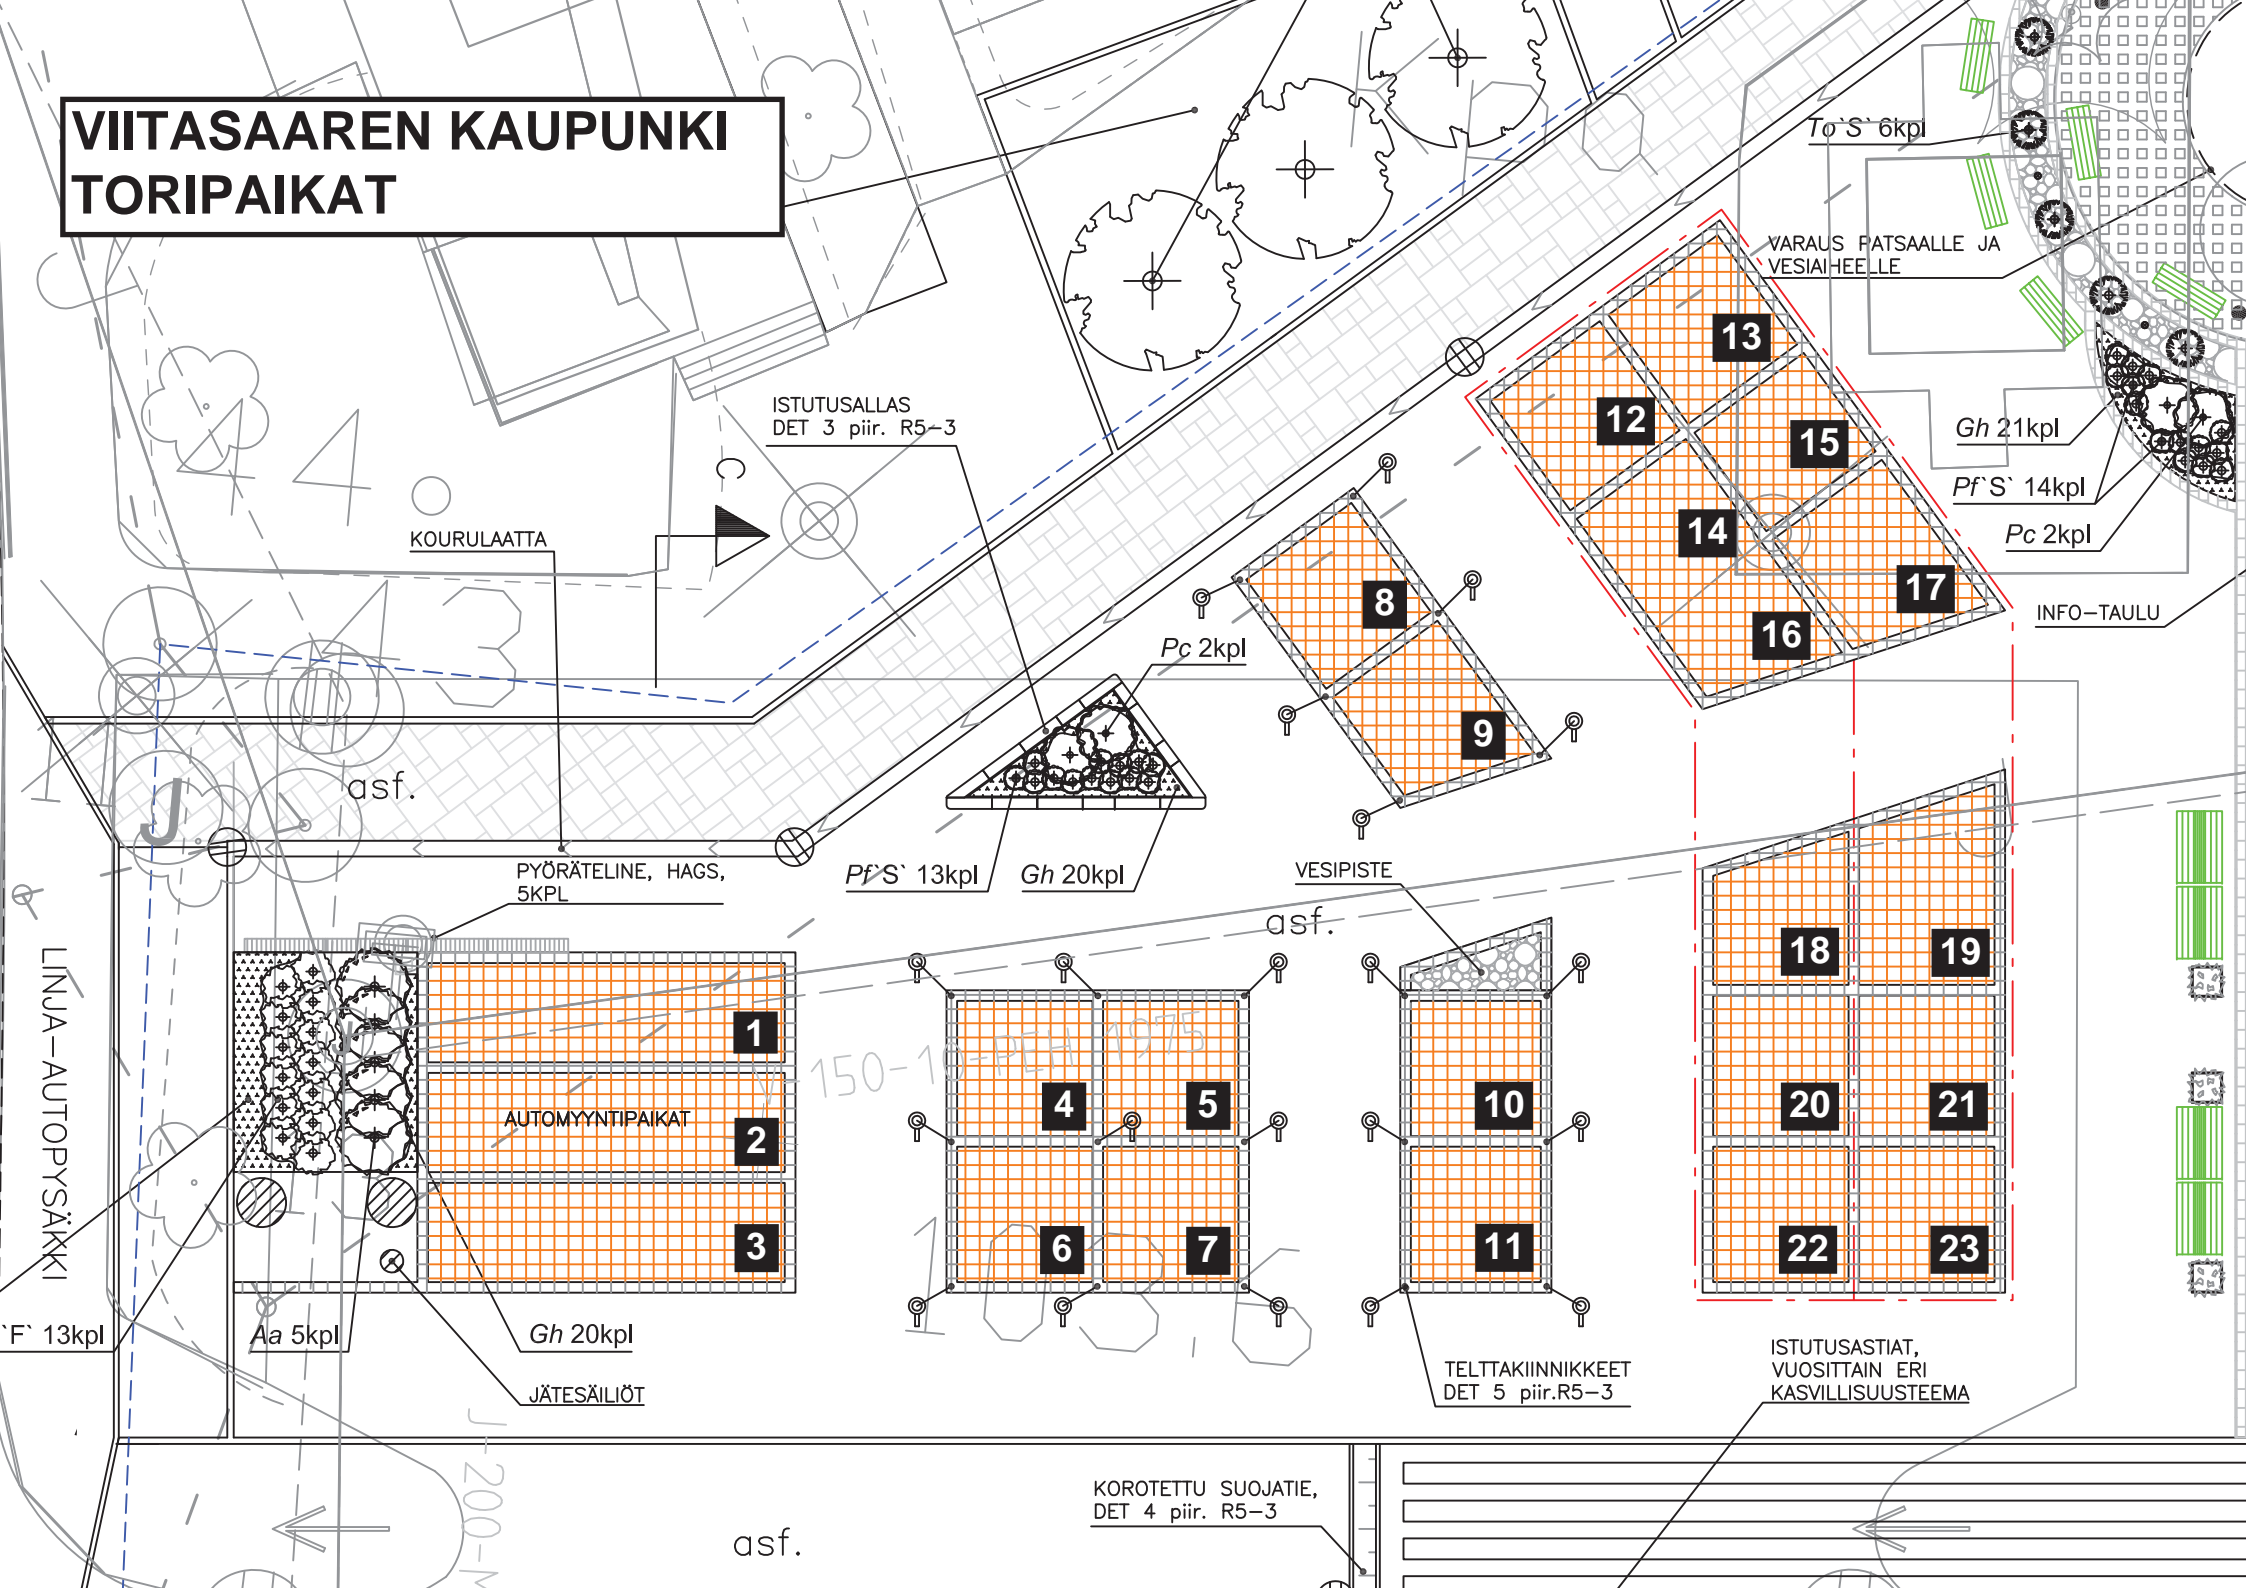

VIITASAAREN KAUPUNKI TORIPAIKAT

ISTUTUSALLAS
DET 3 piir. R5-3

KOURULAATTA

asf.

PYÖRÄTELINE, HAGS,
5KPL

Pf'S' 13kpl

Gh 20kpl

Pc 2kpl

VESIPISTE

asf.

TELTTAKIINNIKKEET
DET 5 piir.R5-3

ISTUTUSASTIAT,
VUOSITTAIN ERI
KASVILLISUUSTEEMA

KOROTETTU SUOJATIE,
DET 4 piir. R5-3

asf.

VARAUS PATSAALLE JA
VESIAHEELLE

To'S' 6kpl

Gh 21kpl

Pf'S' 14kpl

Pc 2kpl

INFO-TAULU

LINJA-AUTOPYSÄKKI

Pf' 13kpl

Aa 5kpl

Gh 20kpl